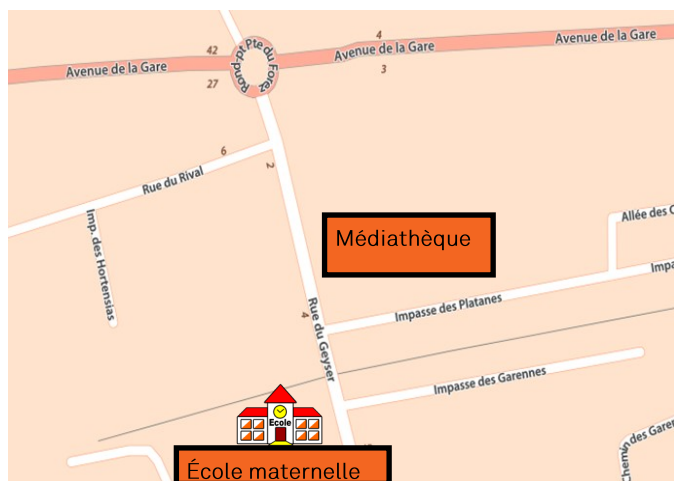

Horaires d'ouverture

Lundi		15h-18h
Mercredi	10h-12h	14h-18h
Vendredi		15h-19h
Samedi	10h-12h	

les passerelles

ESPACE NUMÉRIQUE
MÉDIATHÈQUE

93 Rue du Geysier
42210 Montrond les Bains
Contact : 04 77 04 10 10