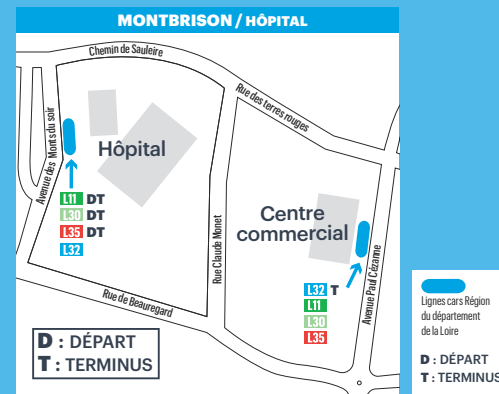

PRENDRE LE CAR À MONTBRISON

CALENDRIERS DES PÉRIODES

Les jours de circulation des services sont abrégés comme suit :
L : lundi* / **M** : mardi* / **Me** : mercredi* / **J** : jeudi* / **V** : vendredi* / **S** : samedi* / **DF** : dimanche et fêtes
* sauf jours de fête

Vacances scolaires
Toussaint : du lundi 24/10/2022 au vendredi 04/11/2022 inclus
Noël : du lundi 19/12/2022 au vendredi 30/12/2022 inclus
Hiver : du lundi 06/02/2023 au vendredi 17/02/2023 inclus
Printemps : du mardi 11/04/2023 au vendredi 21/04/2023 inclus
Ascension : Vendredi 19/05/2023
Été : du lundi 21/08/2023 au vendredi 25/08/2023 inclus

Vacances d'été cars Région
Du lundi 10/07/2023 au vendredi 18/08/2023

TARIFICATION

Ticket / **2€**
Carnet 10 tickets / **18€**
Abonnement mensuel / **40€**
Abonnement annuel / **400€**

Nouveau!
• De nombreuses réductions possibles
• Une tarification complémentaire STAS + Cars Région à prix attractifs,
• Des facilités d'achat (vente en ligne ou par simple envoi SMS) et de paiement (prélèvement mensuel)
• Votre ticket par SMS : Envoyez le numéro de la ligne cars Région (exemple : L11) par SMS au 93142

Renseignement - accessibilité :
www.auvergnerrhonealpes.fr/rubrique/Services-transport

Recevez des informations sur votre ligne par SMS
Pour vous inscrire : www.2tmc.fr

Retrouvez les horaires de votre ligne en temps réel sur l'application **Bus On Time**

2TMC Transports et voyages en autocar

Agence commerciale
9 boulevard de la Préfecture - 42600 MONTBRISON
En période scolaire
Du lundi au vendredi de 14h00 à 18h00 et le samedi de 9h00 à 12h00
En période de vacances scolaires
Du lundi au vendredi de 14h00 à 17h00 - Fermée les samedis
Fermée les jours fériés

1 Ne circule pas les dimanches et les jours fériés

Ne circule pas le 1er mai
Ne prend pas en charge les objets volumineux

OURA Vous pouvez prendre connaissance de toutes les correspondances de cette ligne avec les autres liaisons cars Région ou d'autres réseaux sur www.oura.com

Horaires applicables du 29 août 2022 au 27 août 2023
Ces horaires sont donnés à titre indicatif, les autocars étant soumis aux aléas de la circulation

Renseignements horaires
www.auvergnerrhonealpes.fr/rubrique/Services-transport

Renseignements techniques
Remplir le formulaire disponible sur www.auvergnerrhonealpes.fr/rubrique/Services-transport