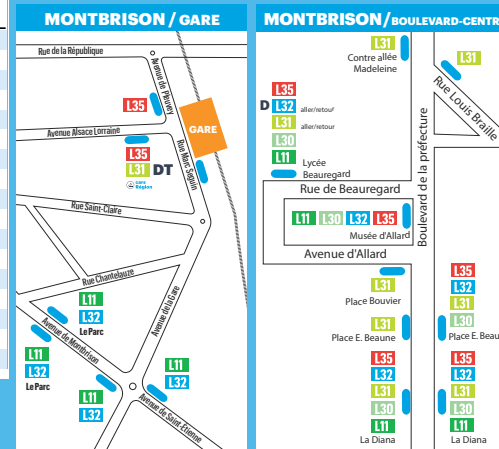

PRENDRE LE CAR À MONTBRISON

CALENDRIERS DES PÉRIODES

Les jours de circulation des services sont abrégés comme suit :
L : lundi* / **M** : mardi* / **Me** : mercredi* / **J** : jeudi* / **V** : vendredi* / **S** : samedi* / **DF** : dimanche et fêtes
* sauf jours de fête

Vacances scolaires
Toussaint : du lundi 24/10/2022 au vendredi 04/11/2022 inclus
Noël : du lundi 19/12/2022 au vendredi 30/12/2022 inclus
Hiver : du lundi 06/02/2023 au vendredi 17/02/2023 inclus
Printemps : du mardi 11/04/2023 au vendredi 21/04/2023 inclus
Ascension : Vendredi 19/05/2023
Été : du lundi 21/08/2023 au vendredi 25/08/2023 inclus

Vacances d'été cars Région
Du lundi 10/07/2023 au vendredi 18/08/2023

TARIFICATION

Ticket / **2€**
Carnet 10 tickets / **18€**
Abonnement mensuel / **40€**
Abonnement annuel / **400€**

Nouveau!
• De nombreuses réductions possibles
• Une tarification complémentaire STAS + Cars Région à prix attractifs,
• Des facilités d'achat (vente en ligne ou par simple envoi SMS) et de paiement (prélèvement mensuel)
• Votre ticket par SMS : Envoyez le numéro de la ligne cars Région (exemple : L11) par SMS au 93142

Renseignement - accessibilité :
www.auvergnerrhonealpes.fr/rubrique/Services-transport

Recevez des informations sur votre ligne par SMS
Pour vous inscrire : www.2tmc.fr

Retrouvez les horaires de votre ligne en temps réel sur l'application **Bus On Time**

2TMC Transports et voyages en autocar

Agence commerciale
9 boulevard de la Préfecture - 42600 MONTBRISON
En période scolaire
Du lundi au vendredi de 14h00 à 18h00 et le samedi de 9h00 à 12h00
En période de vacances scolaires
Du lundi au vendredi de 14h00 à 17h00 - Fermée les samedis
Fermée les jours fériés

1 Ne circule pas les dimanches et les jours fériés

Ne circule pas le 1er mai
Ne prend pas en charge les objets volumineux

OURA Vous pouvez prendre connaissance de toutes les correspondances de cette ligne avec les autres liaisons cars Région ou d'autres réseaux sur www.oura.com

Horaires applicables du 29 août 2022 au 27 août 2023
Ces horaires sont donnés à titre indicatif, les autocars étant soumis aux aléas de la circulation

Renseignements horaires
www.auvergnerrhonealpes.fr/rubrique/Services-transport

Renseignements techniques
Remplir le formulaire disponible sur www.auvergnerrhonealpes.fr/rubrique/Services-transport