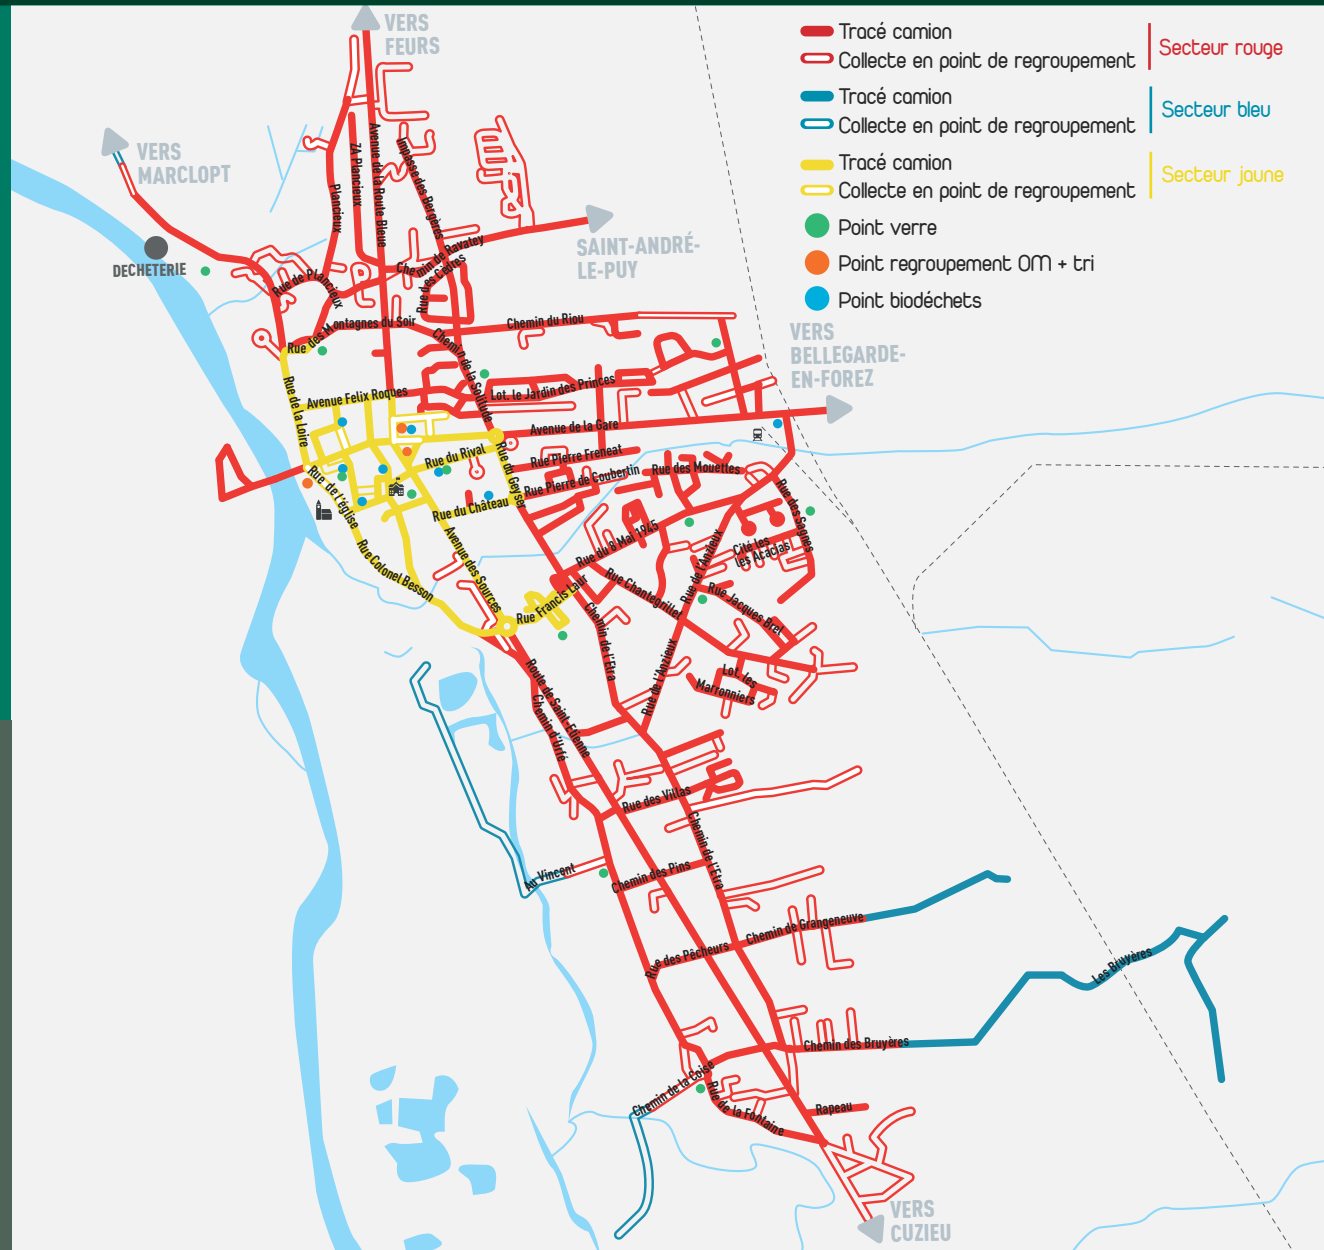

### Accès autres déchèteries hors CCFE :

Veauche à Andrézieux Bouthéon

Aveizieux, Bellegarde en Forez,

Cuzieu, Rivas, Veauche à St Galmier

Aveizieux à St Héand

Les infos collecte en numérique